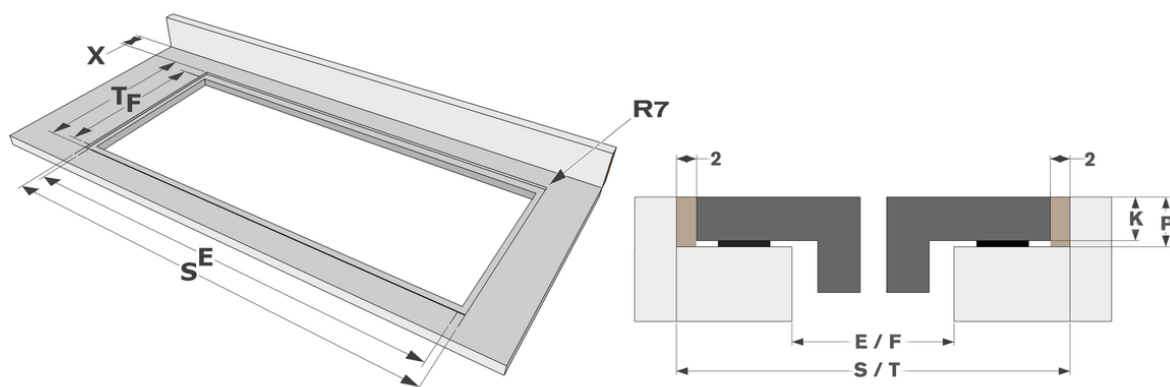

### Afmetingen

▪ Product afmetingen (BxDxH) (mm)	910 x 410 x 51
▪ Uitsnijding werkblad (BxD) (mm)	890 x 390

### Technische eigenschappen

▪ Maximaal vermogen (W)	7400
▪ Elektrische aansluiting (V)	230 V / 400 V - 1N / 2N
▪ Frequentie (Hz)	50-60
▪ Netto gewicht (kg)	13,82

Afmetingen

	A	B	C	D	H
mm	910	410	880	382	51

Opbouw

	E	F	K	P	X
mm	890	390	4	6	50

Vlakkbouw

	E	F	S	T	K	P	X
mm	890	390	914	414	4	6	50