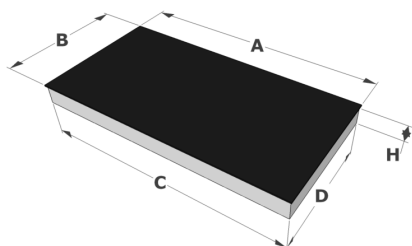

Afmetingen

	A	B	C	D	H
mm	910	410	880	382	51