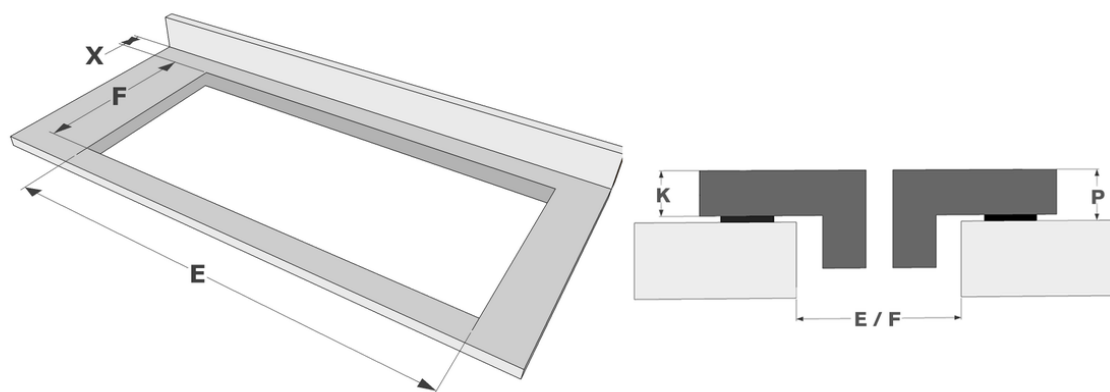

### Afmetingen

▪ Product afmetingen (BxDxH) (mm)	910 x 410 x 51
▪ Uitsnijding werkblad (BxD) (mm)	890 x 390

### Technische eigenschappen

▪ Maximaal vermogen (W)	7400
▪ Elektrische aansluiting (V)	230 V / 400 V - 1N / 2N
▪ Frequentie (Hz)	50-60
▪ Netto gewicht (kg)	13,82

Afmetingen

	A	B	C	D	H
mm	910	410	880	382	51

Opbouw

	E	F	K	P	X
mm	890	390	4	6	50

Vlakkbouw

	E	F	S	T	K	P	X
mm	890	390	914	414	4	6	50